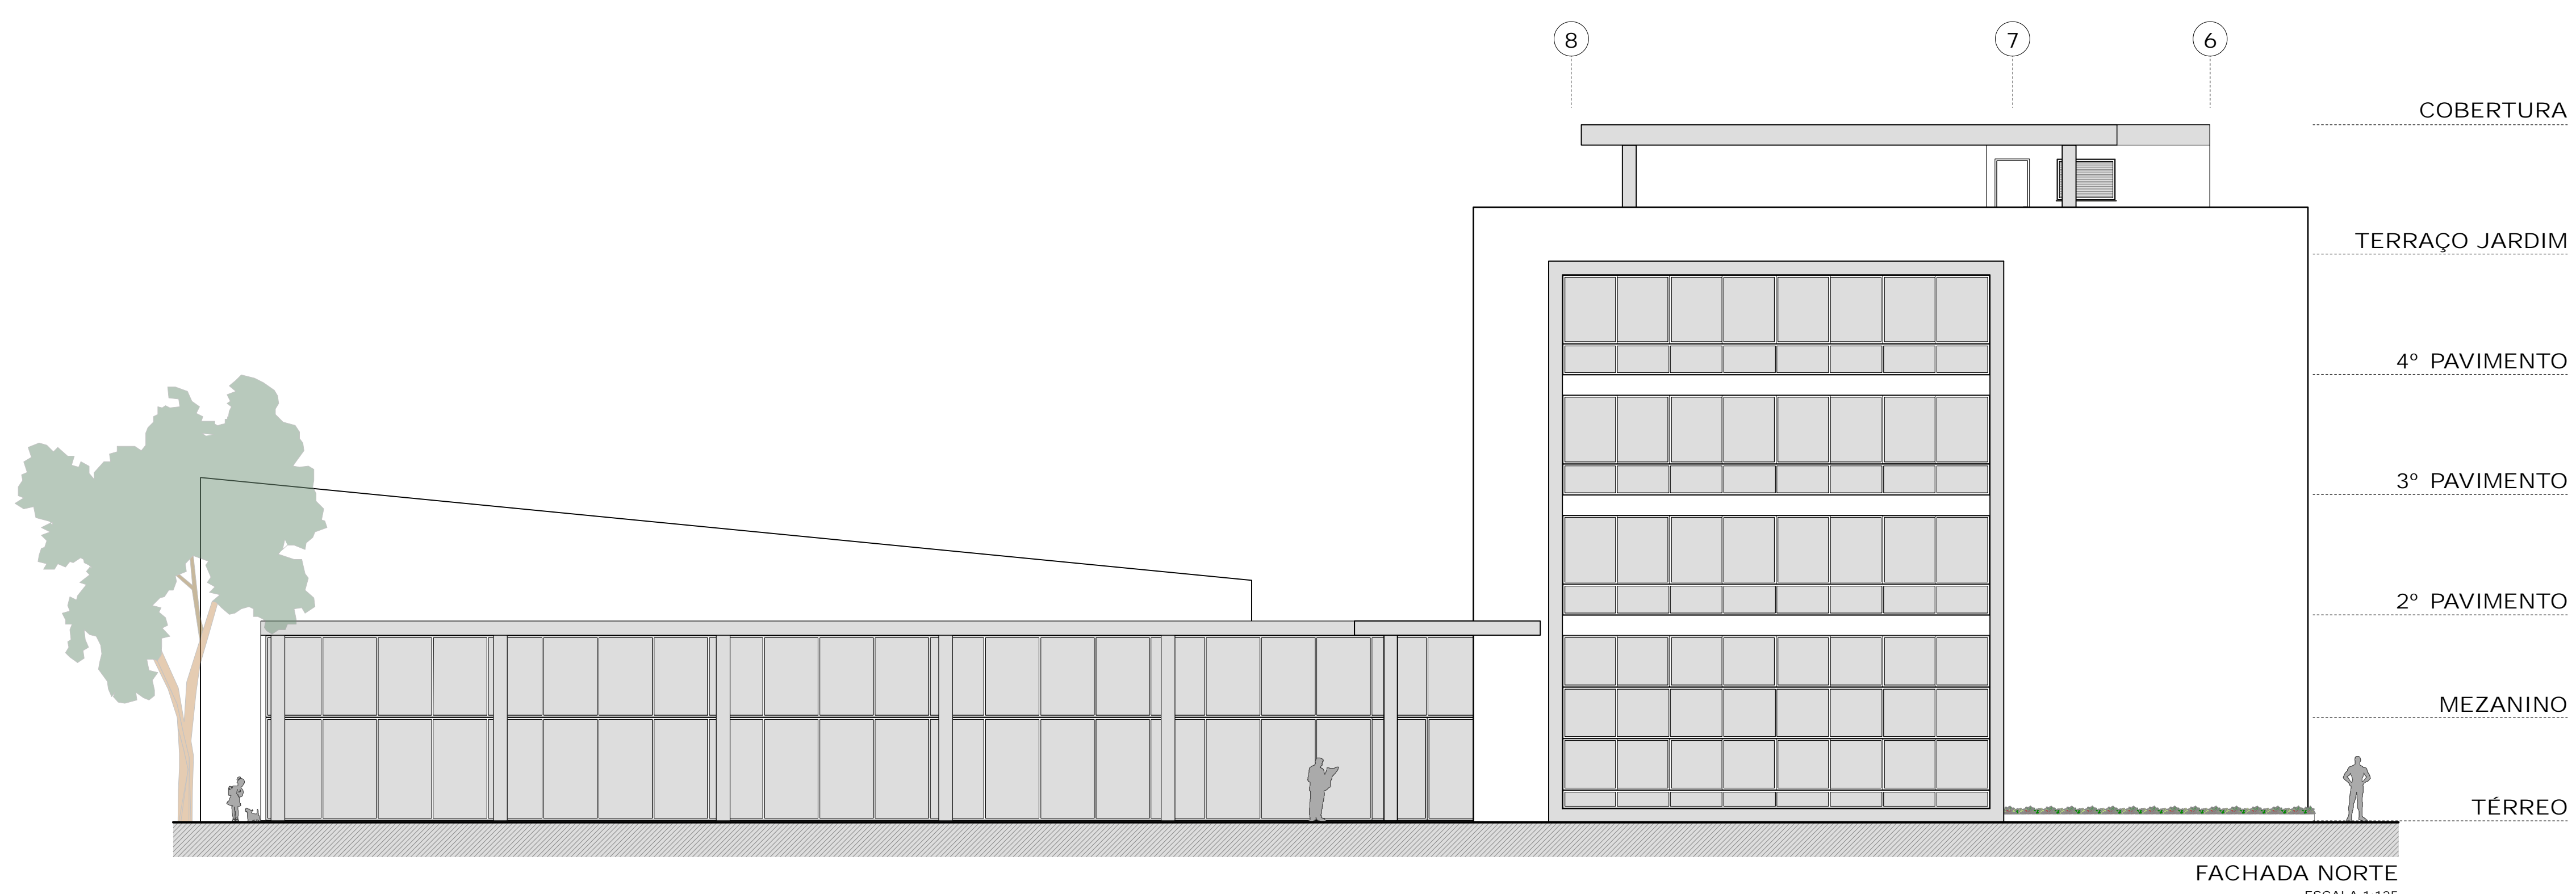

PERSPECTIVA EXTERNA

PERSPECTIVA EXTERNA

PERSPECTIVA EXTERNA

LEGENDA REVESTIMENTOS EXTERNOS

- CONCRETO BRANCO
- CONCRETO APARENTE IN NATURA

OBS: TODOS OS VIDROS SERÃO 155KNT COOL LITE INCOLOR LAMINADO (4+4mm)

OS BRISES SÃO DE METÁLICOS EM COR CINZA

FACHADA LESTE - COM BRISES FECHADOS
ESCALA 1:125

FACHADA LESTE - COM BRISES PARCIALMENTE ABERTOS
ESCALA 1:125

FACHADA NORTE
ESCALA 1:125

FACHADA OESTE
ESCALA 1:125

FACHADA SUL
ESCALA 1:125