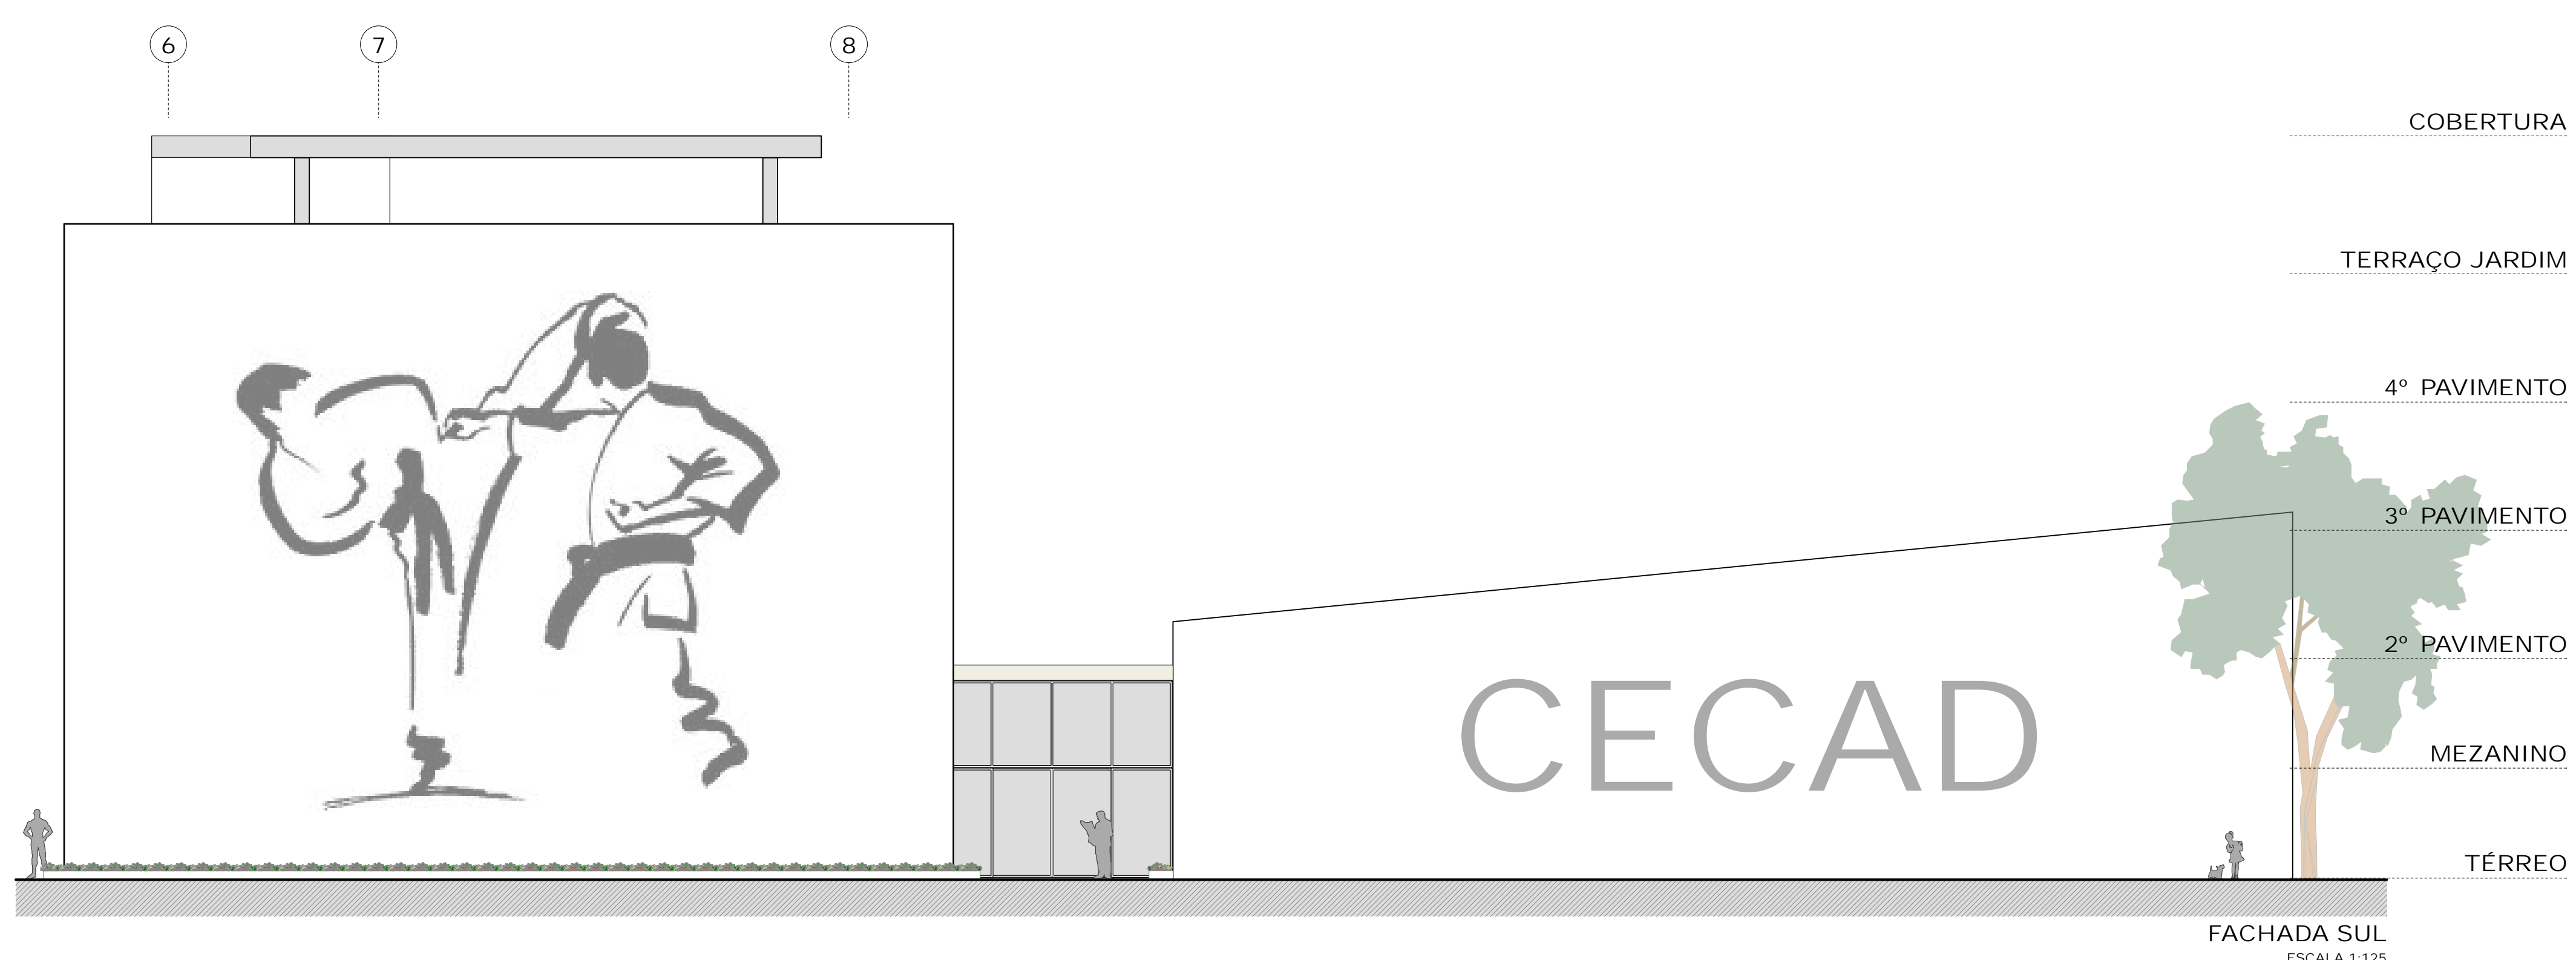

PERSPECTIVA EXTERNA

PERSPECTIVA EXTERNA

PERSPECTIVA EXTERNA

LEGENDA REVESTIMENTOS EXTERNOS

- CONCRETO BRANCO
- CONCRETO APARENTE IN NATURA

OBS: TODOS OS VIDROS SERÃO 155KNT COOL LITE INCOLOR LAMINADO (4+4mm)

OS BRISES SÃO DE METÁLICOS EM COR CINZA

FACHADA LESTE - COM BRISES FECHADOS
ESCALA 1:125

FACHADA LESTE - COM BRISES PARCIALMENTE ABERTOS
ESCALA 1:125

FACHADA NORTE
ESCALA 1:125

FACHADA OESTE
ESCALA 1:125

FACHADA SUL
ESCALA 1:125