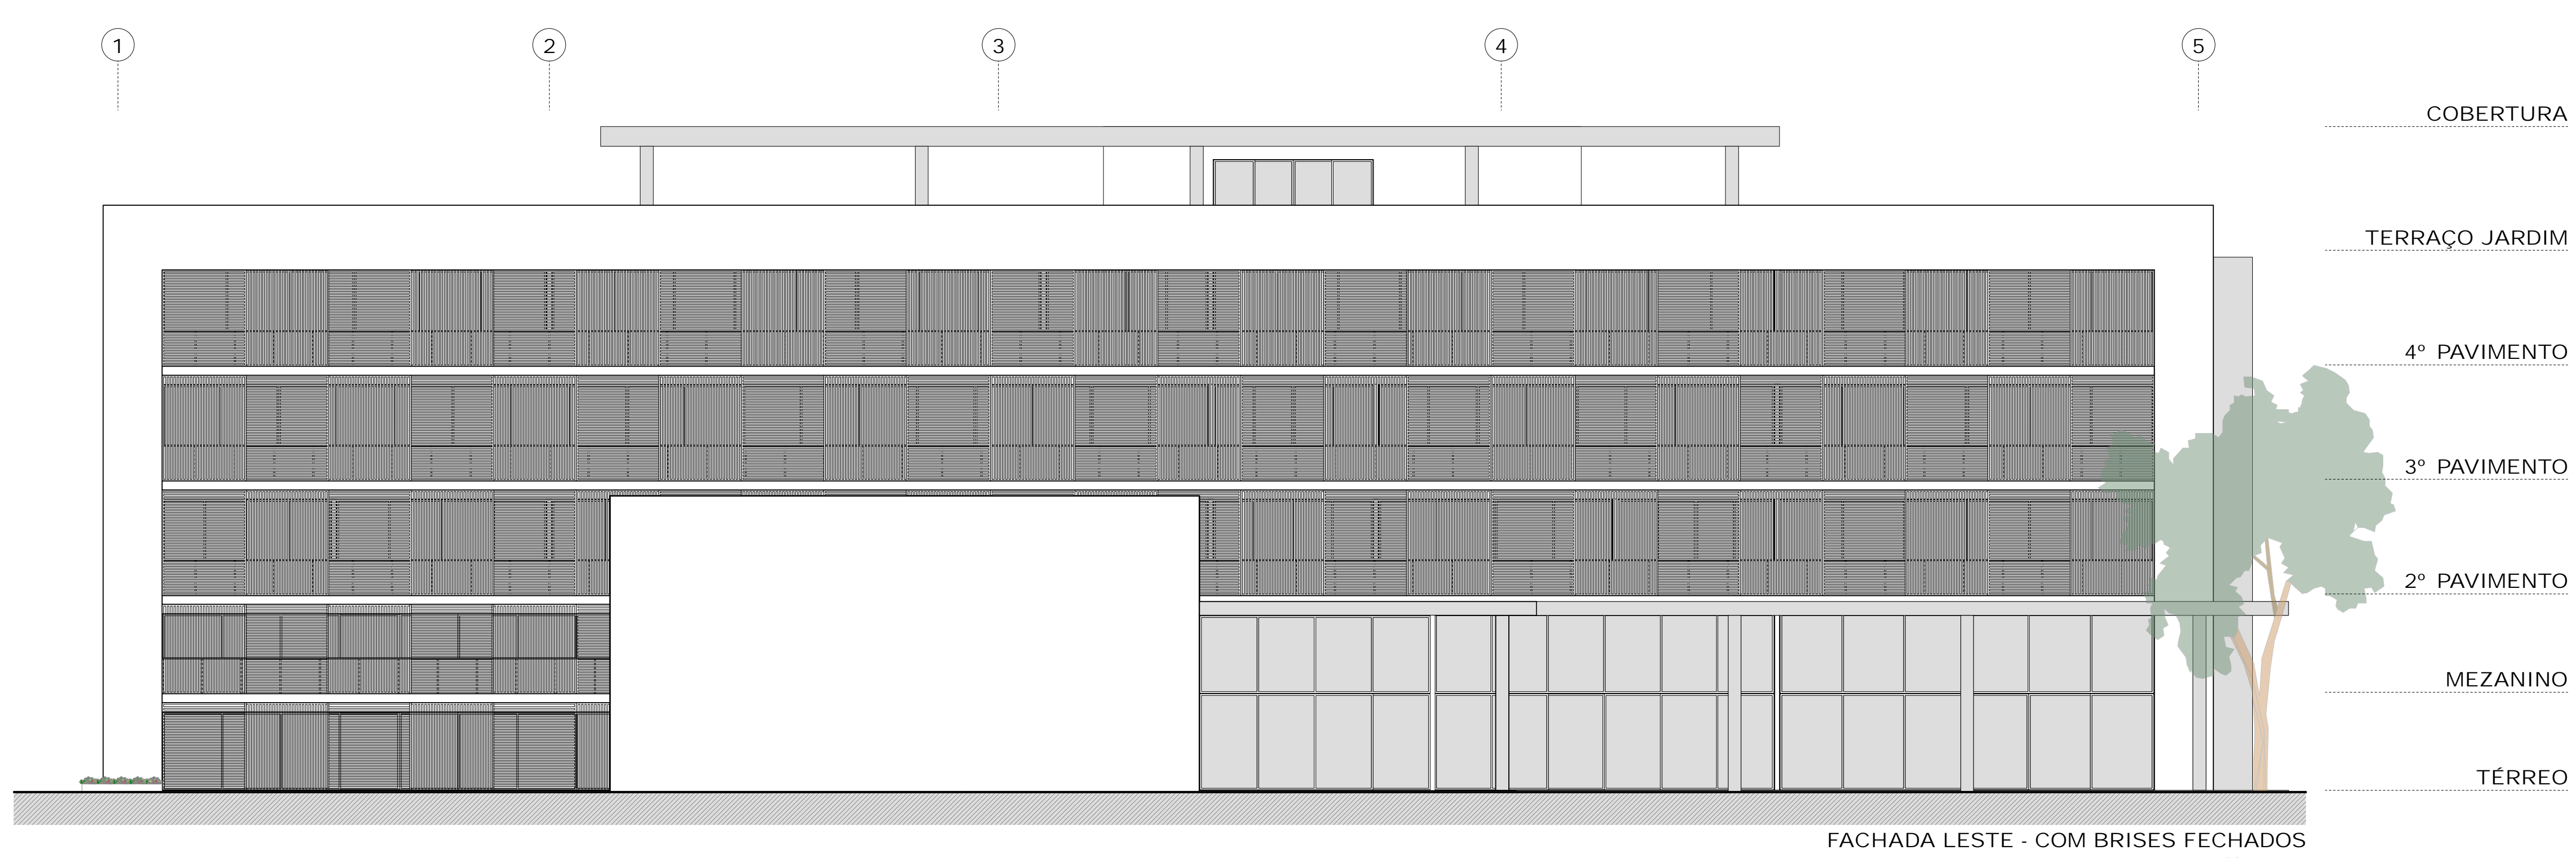

PERSPECTIVA EXTERNA

PERSPECTIVA EXTERNA

PERSPECTIVA EXTERNA

LEGENDA REVESTIMENTOS EXTERNOS

- CONCRETO BRANCO
- CONCRETO APARENTE IN NATURA

OBS: TODOS OS VIDROS SERÃO 155KNT COOL LITE INCOLOR LAMINADO (4+4mm)

OS BRISES SÃO DE METÁLICOS EM COR CINZA

FACHADA LESTE - COM BRISES FECHADOS
ESCALA 1:125

FACHADA LESTE - COM BRISES PARCIALMENTE ABERTOS
ESCALA 1:125

FACHADA NORTE
ESCALA 1:125

FACHADA OESTE
ESCALA 1:125

FACHADA SUL
ESCALA 1:125