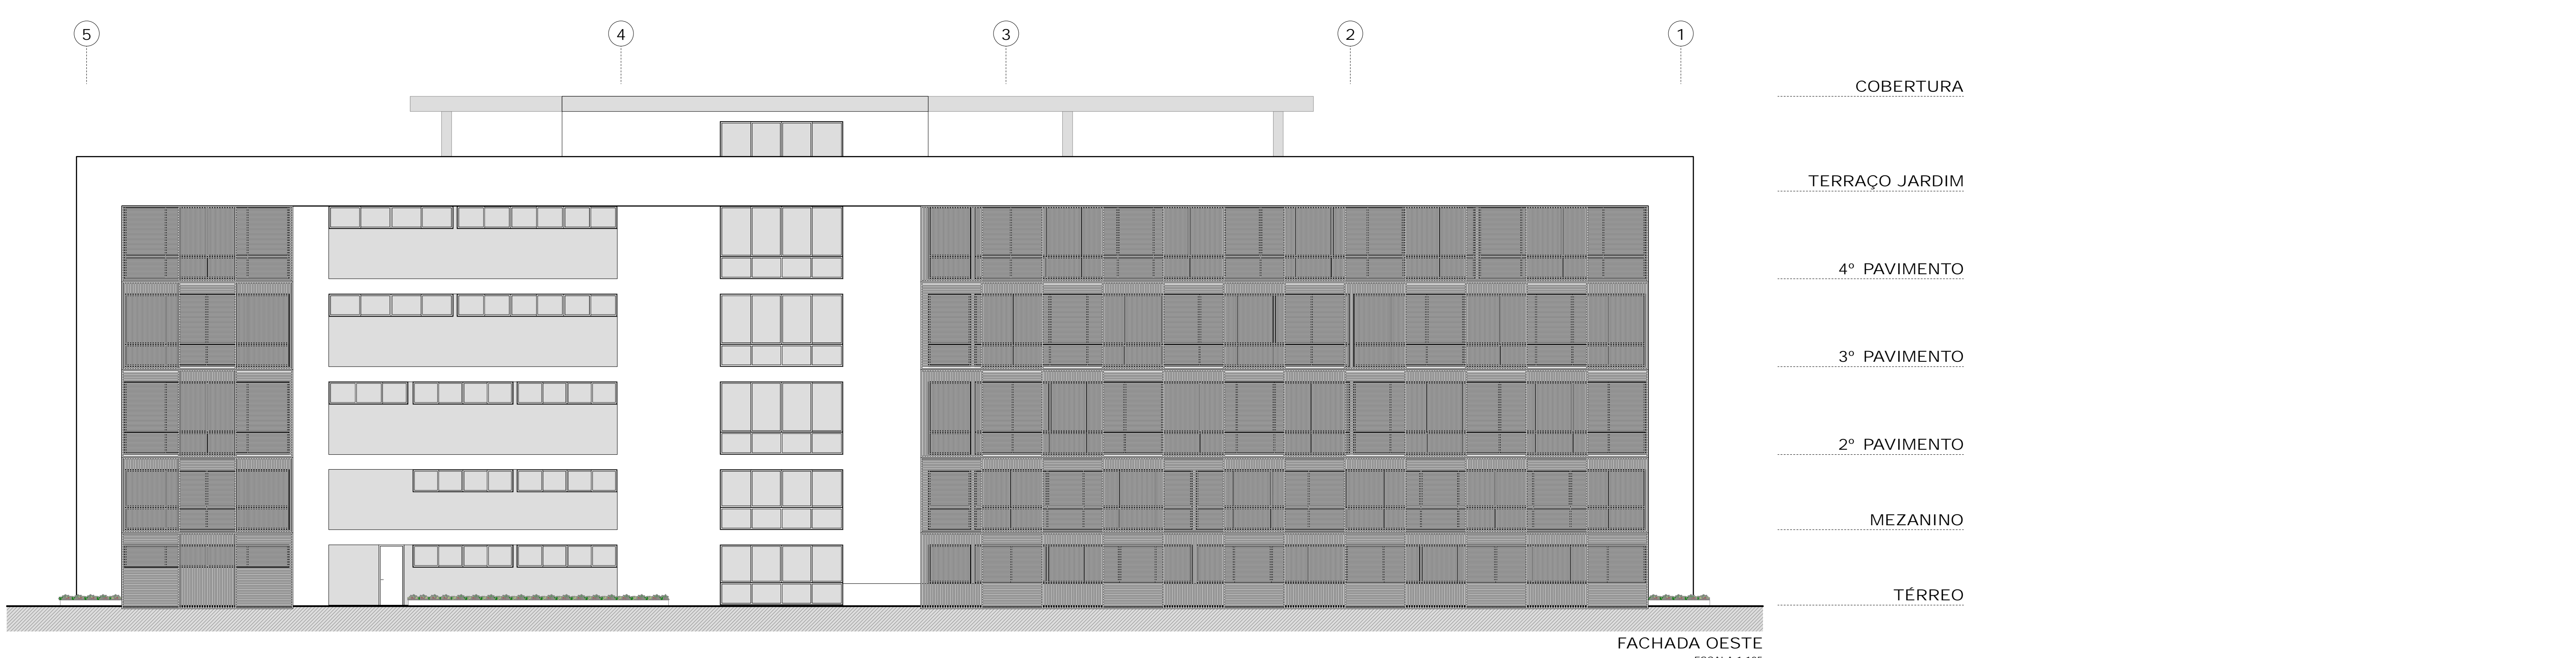

OS BRISES SÃO DE METÁLICOS EM COR CINZA

FACHADA LESTE - COM BRISES FECHADOS
ESCALA 1:125

FACHADA LESTE - COM BRISES PARCIALMENTE ABERTOS
ESCALA 1:125

FACHADA NORTE
ESCALA 1:125

FACHADA OESTE
ESCALA 1:125

FACHADA SUL
ESCALA 1:125