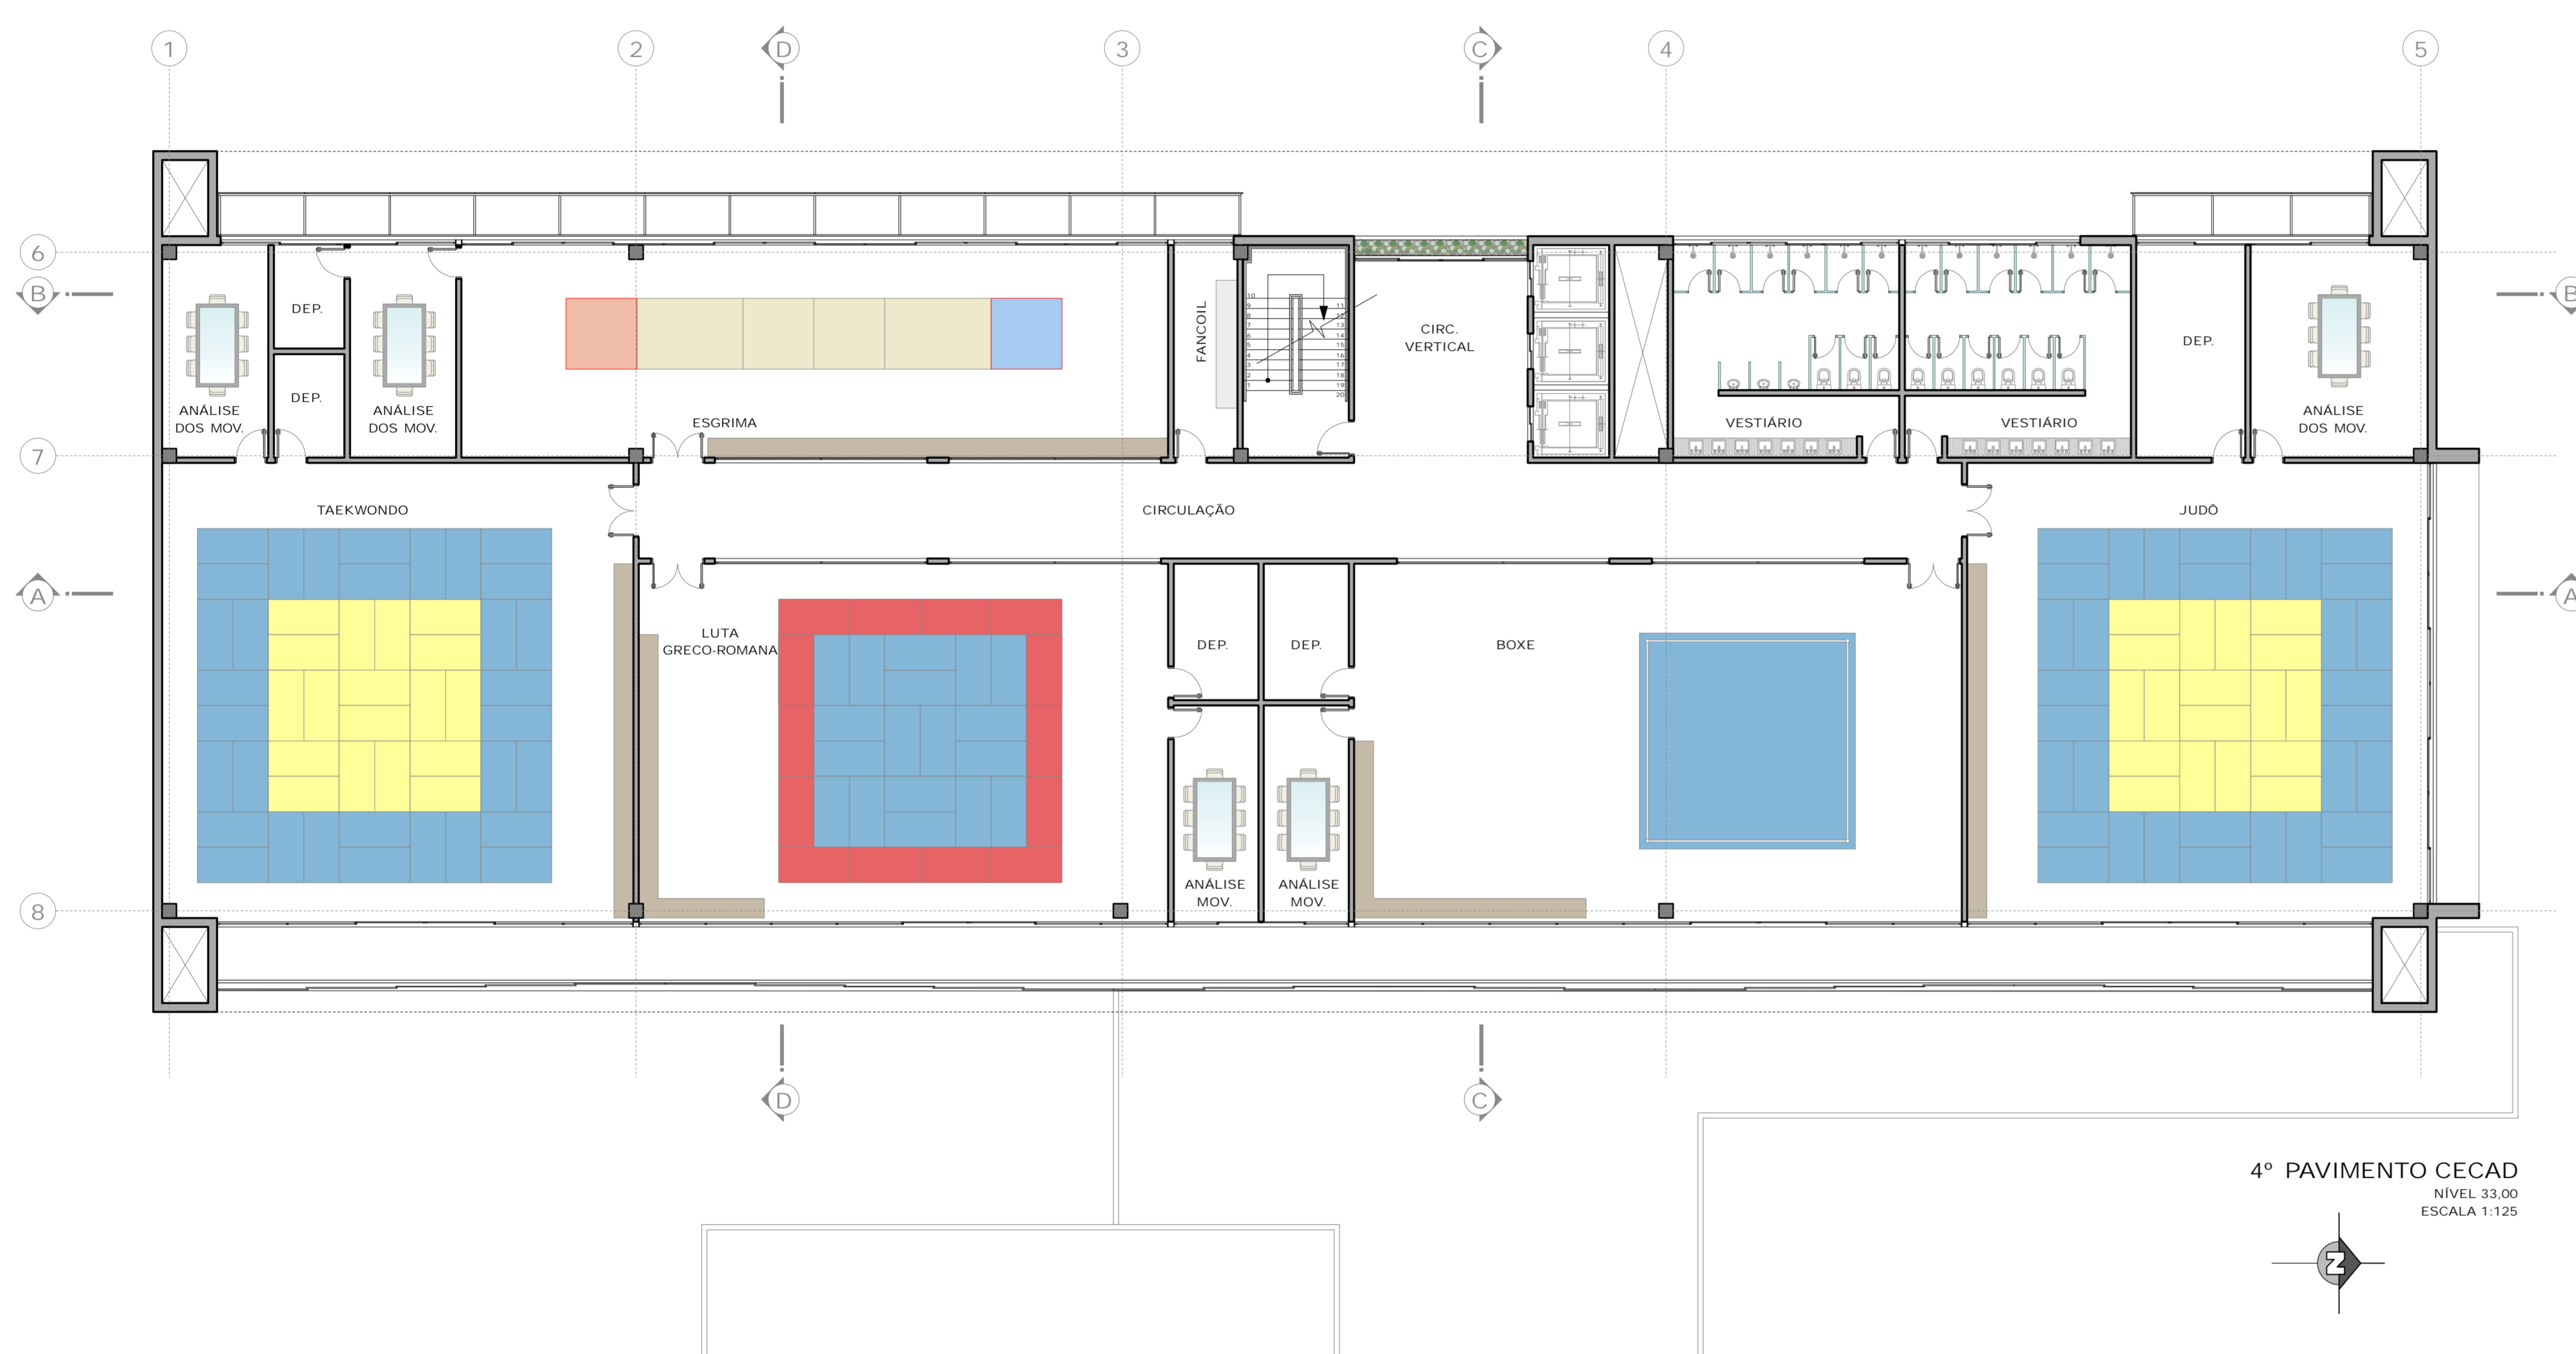

4º PAVIMENTO CECAD
NÍVEL 93,00
ESCALA 1:125

ESPAÇO	ÁREA (m²)	VENTILAÇÃO NATURAL	ILUMINAÇÃO NATURAL	PISO	PARDEDE	OBSERVAÇÕES
CIRCULAÇÃO VERTICAL	58,71	SIM	SIM	PORCELANATO BETÃO MADERA	PINTURA PVA BRANCA	3 ELEV. PARA 12 PESSOAS CADA! ESC. N.20, 8-29cm, 14-17,5cm.
FANCOIL	10,80	SIM	SIM	CONCRETO DESEMPENHADO	PINTURA PVA BRANCA	---
WC FEMININO	24,00	SIM	SIM	PORCELANATO BUSTICO	PINTURA PVA BRANCA	---
WC MASCULINO	24,00	SIM	SIM	PORCELANATO BUSTICO	PINTURA PVA BRANCA	---
CIRCULAÇÃO	172,67	SIM	SIM	PORCELANATO BETÃO MADERA	PINTURA PVA BRANCA	---
SALAS DE AULA 1 & 2	541,28	SIM	SIM	PORCELANATO BETÃO MADERA	PINTURA PVA BRANCA	---
SALA DOS PROFESSORES	94,90	SIM	SIM	PORCELANATO BETÃO MADERA	PINTURA PVA BRANCA	---
SECRETARIA	43,18	SIM	SIM	PORCELANATO BETÃO MADERA	PINTURA PVA BRANCA	---
WC SECRETARIA	6,00	SIM	SIM	PORCELANATO BUSTICO	PINTURA PVA BRANCA	---
GERENCIA	25,65	SIM	SIM	PORCELANATO BETÃO MADERA	PINTURA PVA BRANCA	---
WC GERENCIA	6,45	SIM	SIM	PORCELANATO BUSTICO	PINTURA PVA BRANCA	---
SETOR ADMINISTRATIVO	30,75	SIM	SIM	PORCELANATO BETÃO MADERA	PINTURA PVA BRANCA	---
SALA DE REUNIÕES	30,07	SIM	SIM	PORCELANATO BETÃO MADERA	PINTURA PVA BRANCA	---
SACADA	110,70	SIM	SIM	PORCELANATO BUSTICO	PINTURA PVA BRANCA	---