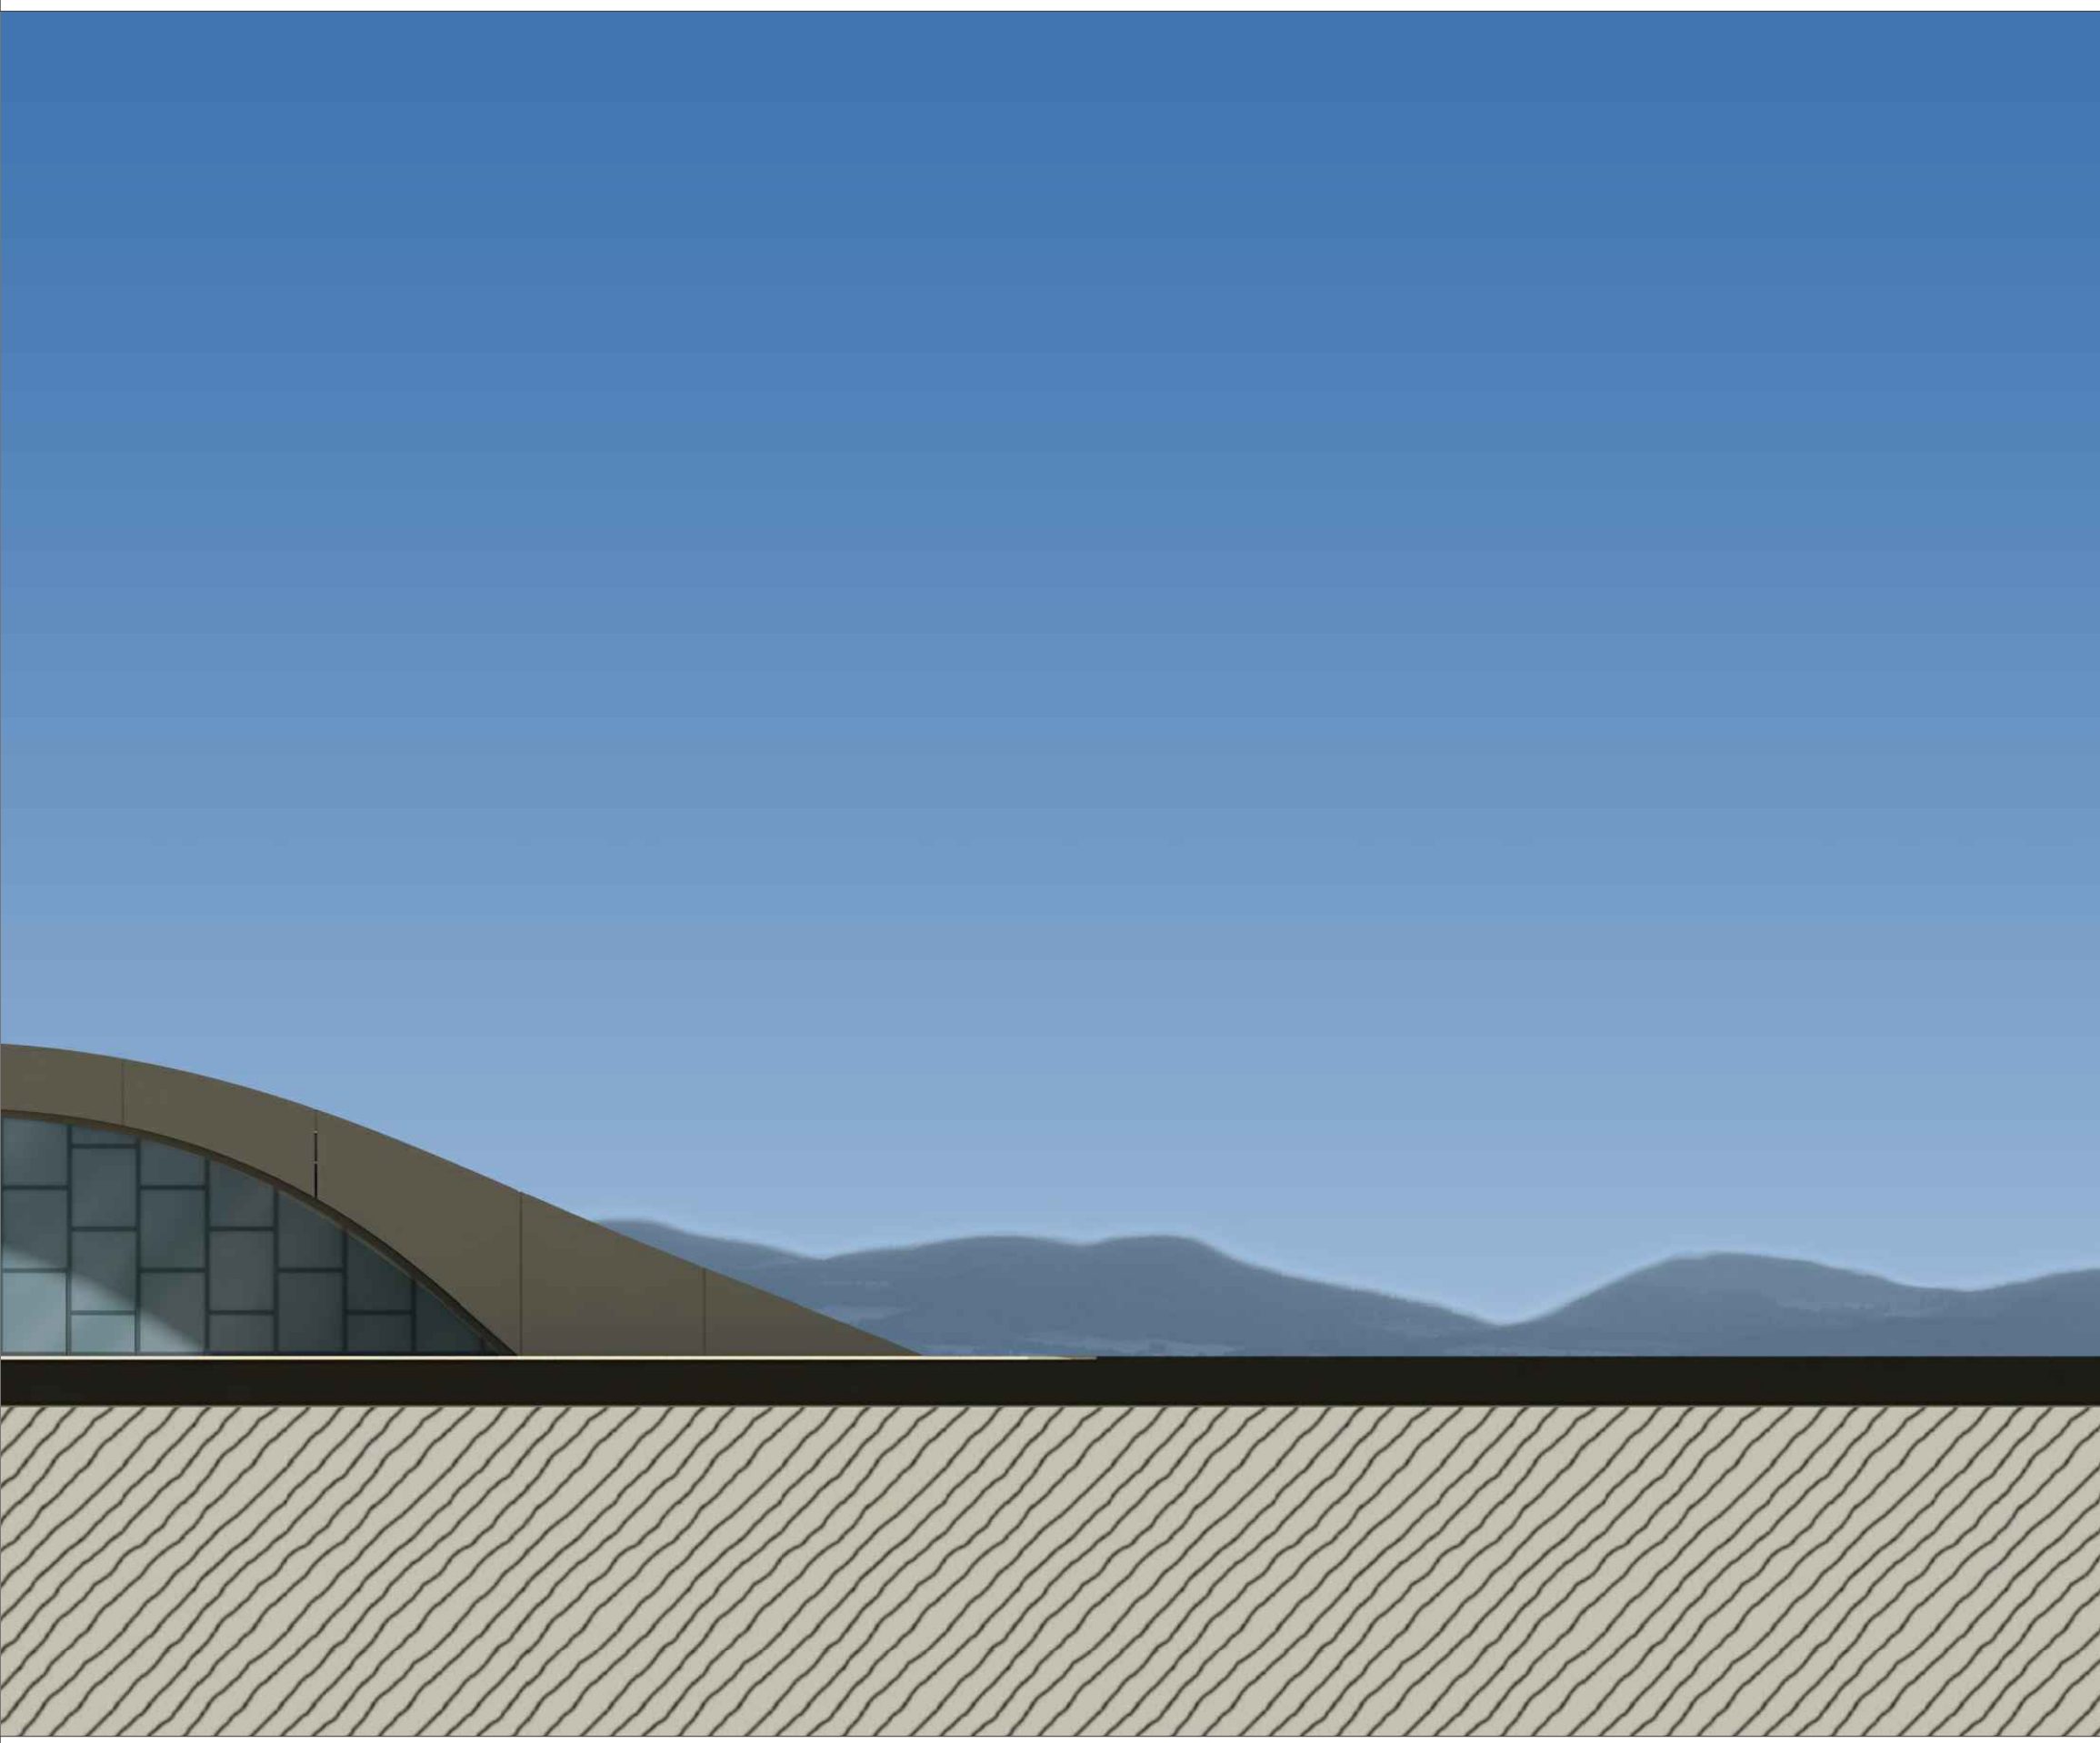

corte setorial 1

escala: 1/25

corte setorial 2

escala: 1/25

AEROPORTO REGIONAL DE VILA OLIVA

OPELLO CANAZARO | ORIENTADOR: JÚLIO CELSO BORELLO VARGAS