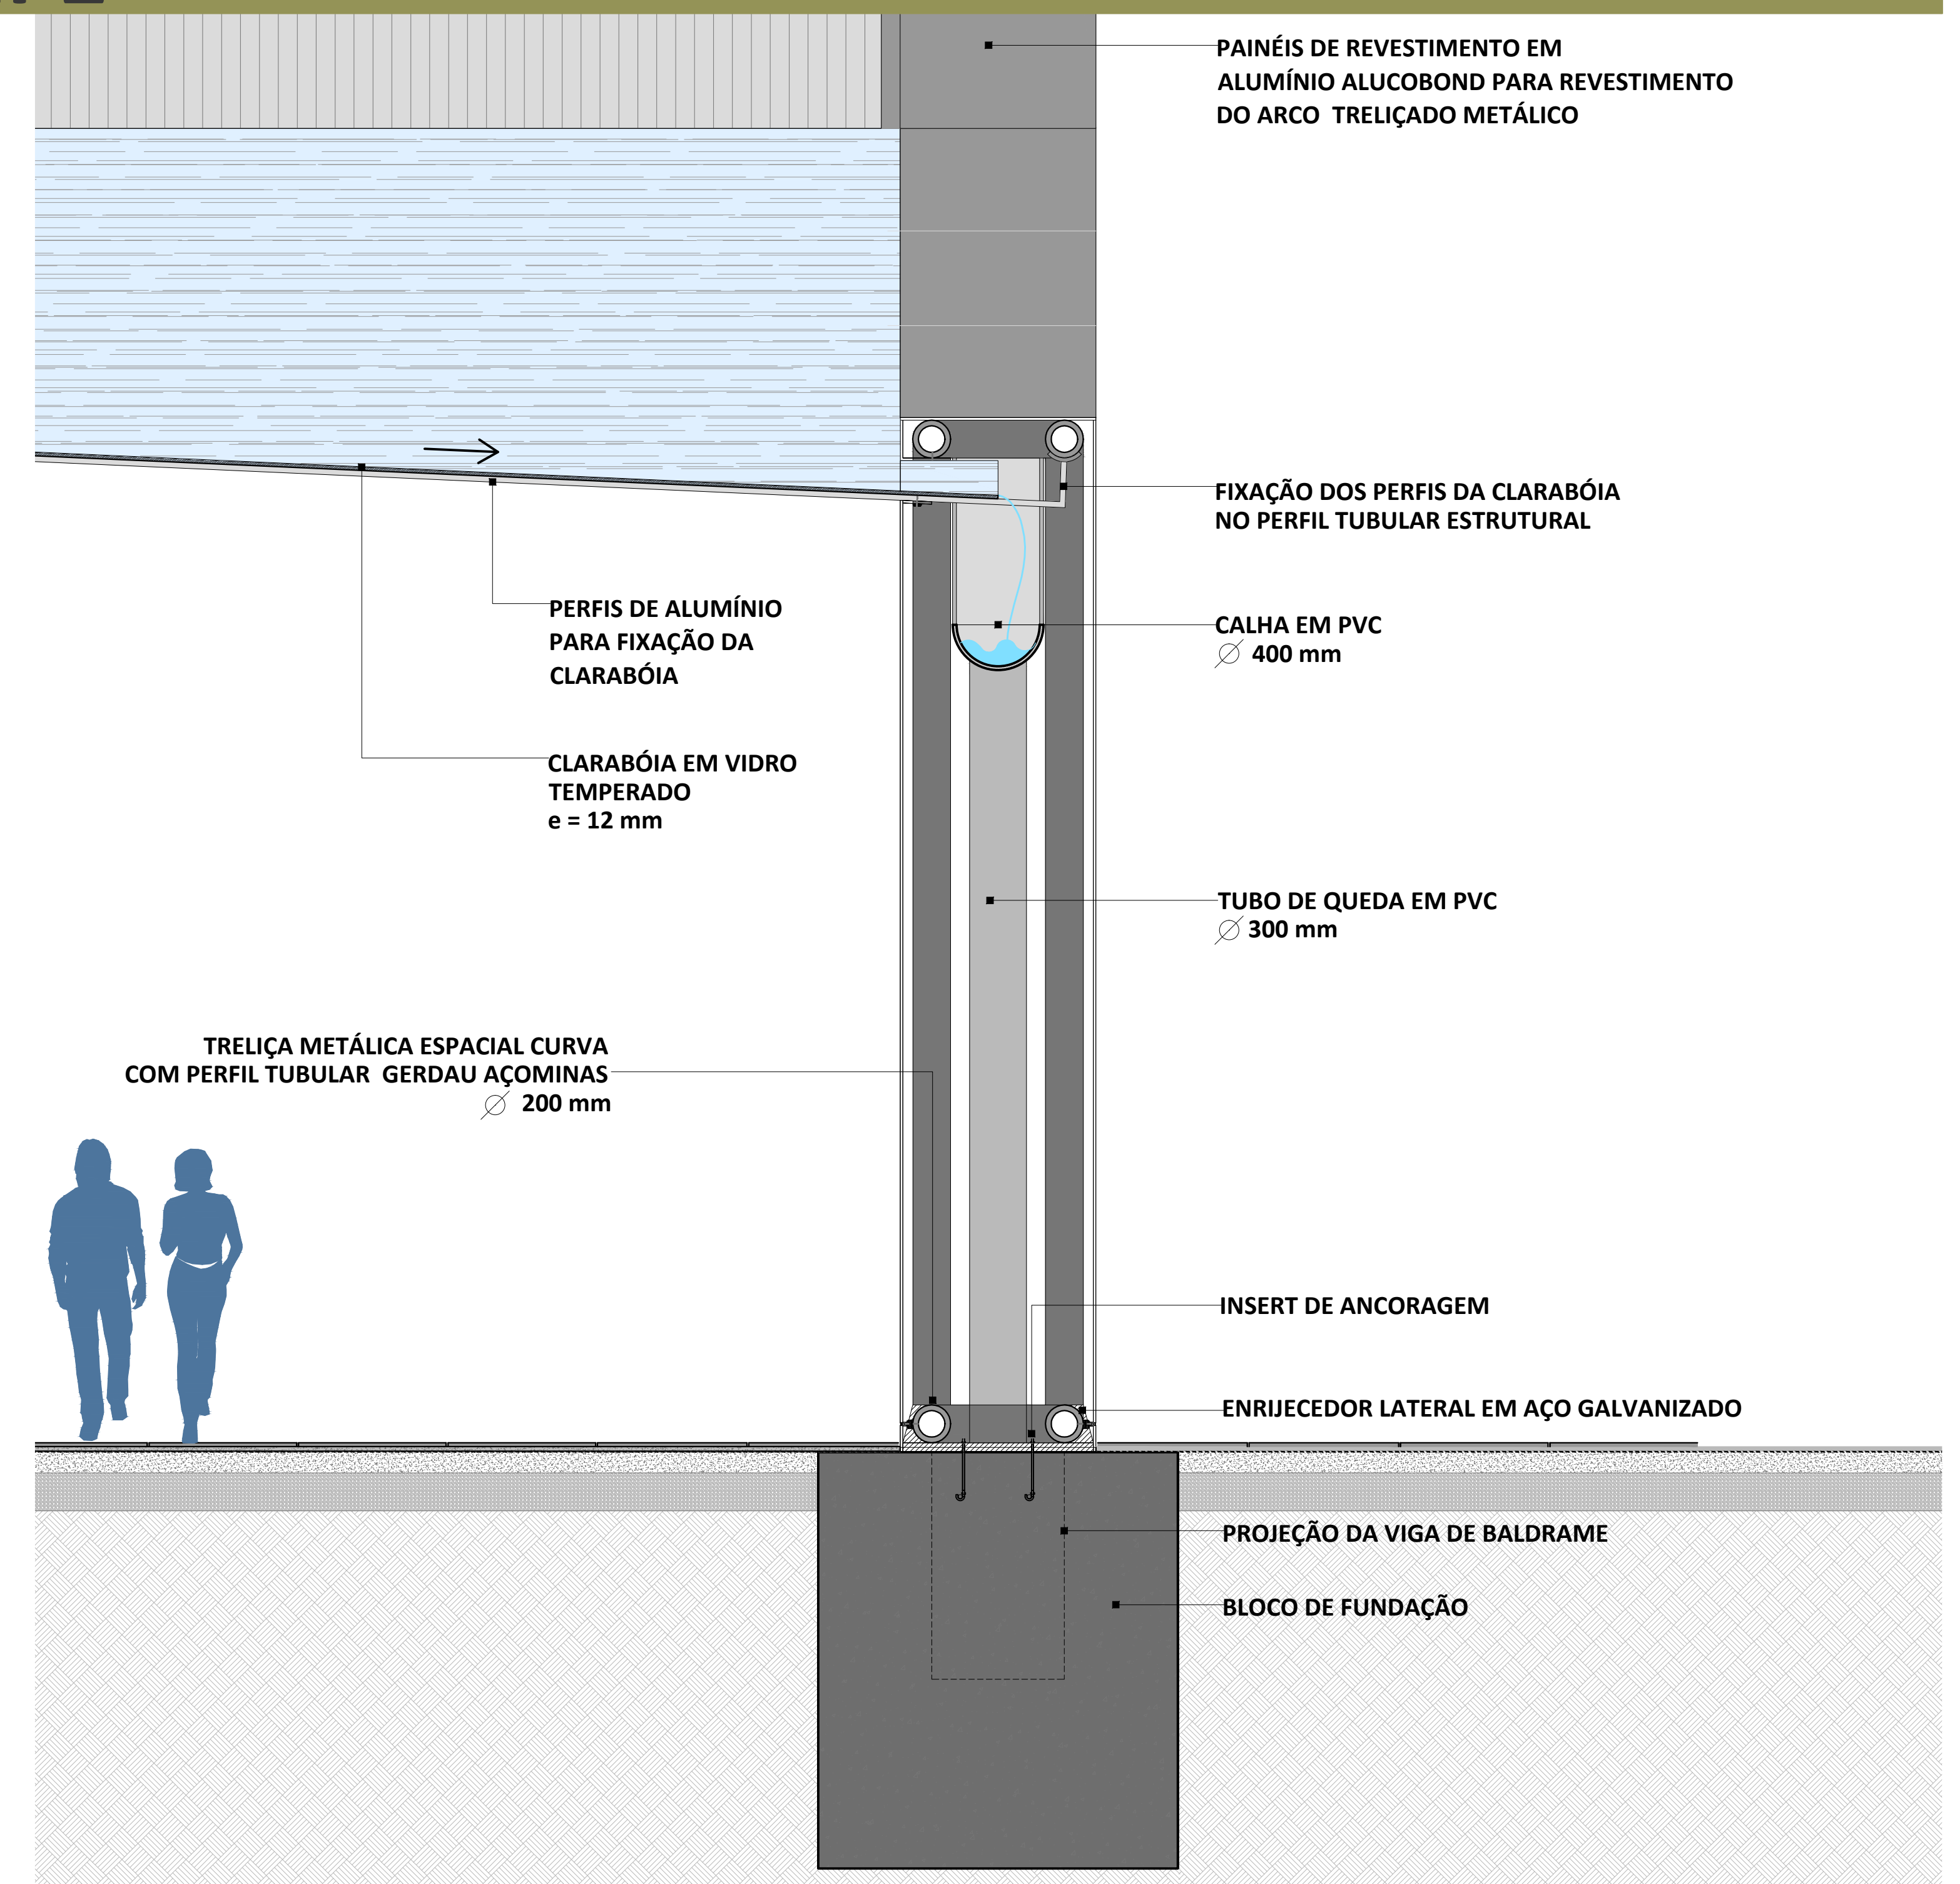

corte setorial 1

escala: 1/25

corte setorial 2

escala: 1/25

AEROPORTO REGIONAL DE VILA OLIVA

OPELLO CANAZARO | ORIENTADOR: JÚLIO CELSO BORELLO VARGAS