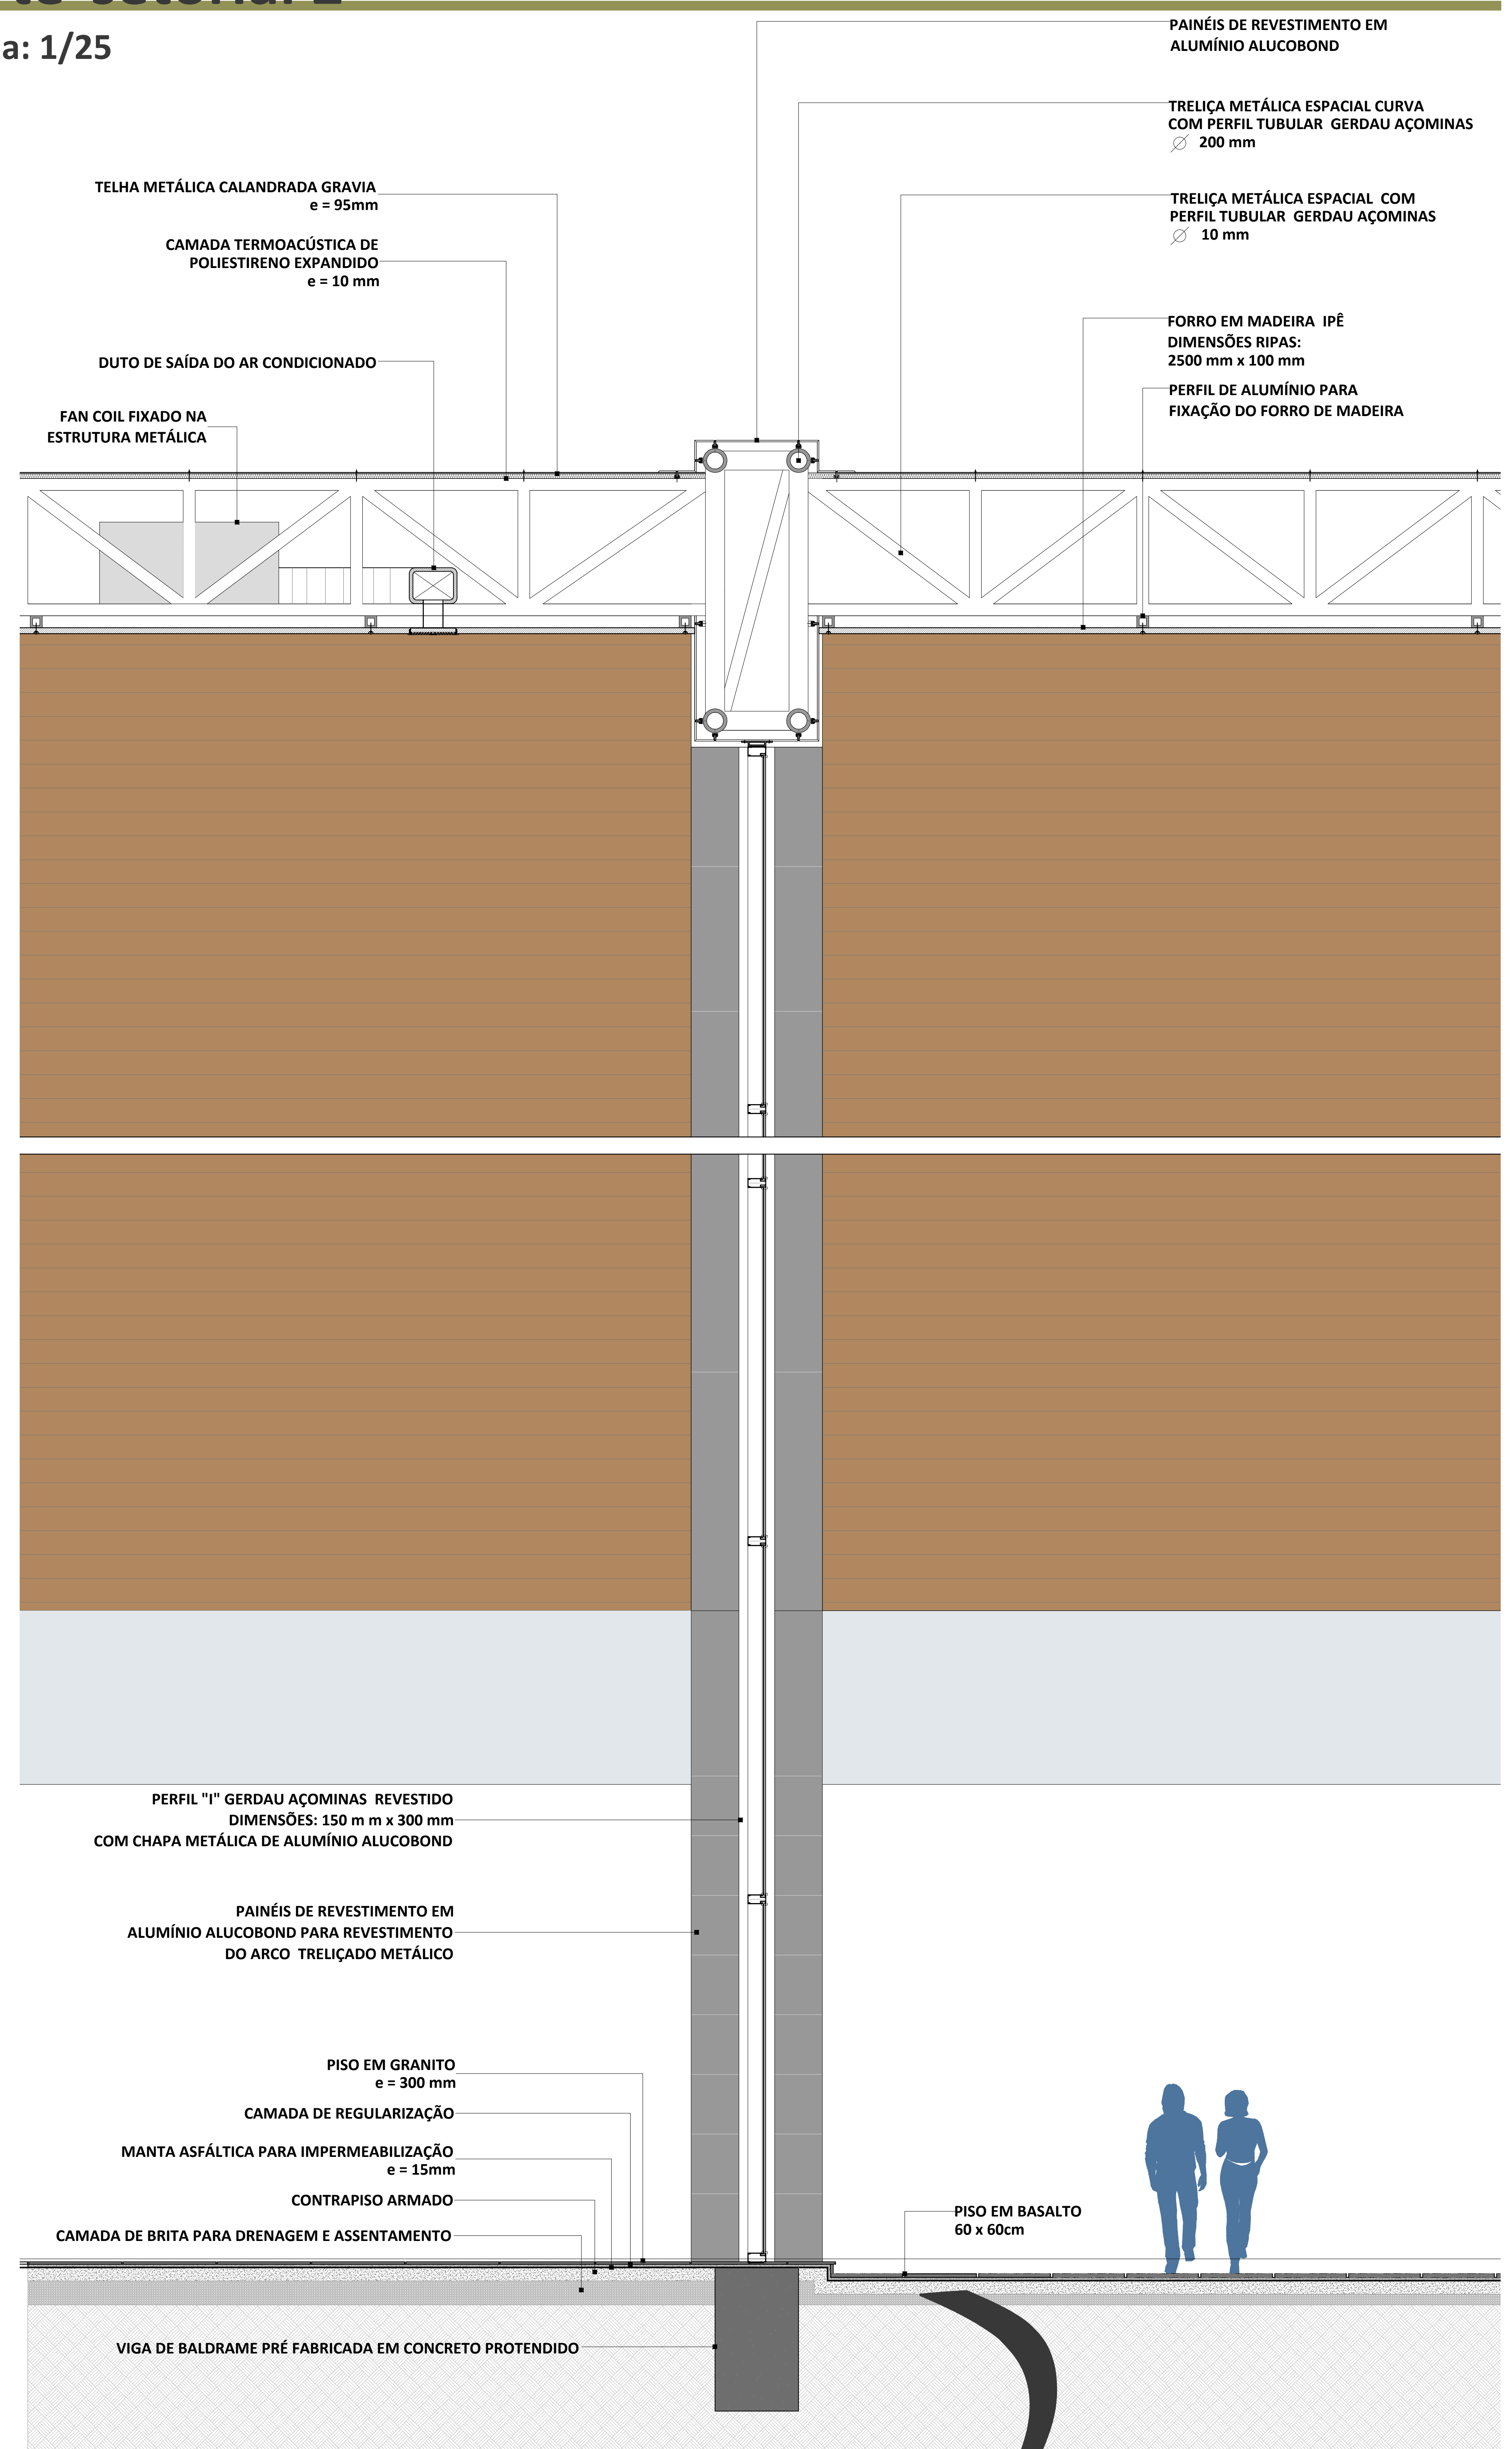

corte setorial 1

escala: 1/25

corte setorial 2

escala: 1/25

AEROPORTO REGIONAL DE VILA OLIVA

OPELLO CANAZARO | ORIENTADOR: JÚLIO CELSO BORELLO VARGAS