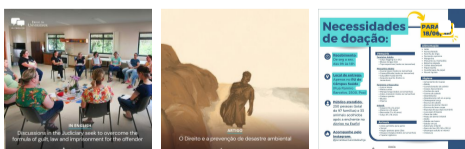

INSTAGRAM

jornaldauniversidadeufrgs
[@jornaldauniversidadeufrgs](https://www.instagram.com/jornaldauniversidadeufrgs)

Follow

REALIZAÇÃO

JORNAL DA
UNIVERSIDADE

UFRGS
SECOM

UFRGS

CONTATO

Jornal da Universidade
Secretaria de Comunicação Social/UFRGS

Av. Paulo Gama, 110 | Reitoria – 8.andar | Câmpus Centro |
Bairro Farroupilha | Porto Alegre | Rio Grande do Sul | CEP:
90040-060

(51) 3308.3368

jornal@ufrgs.br

[View on Instagram](#)