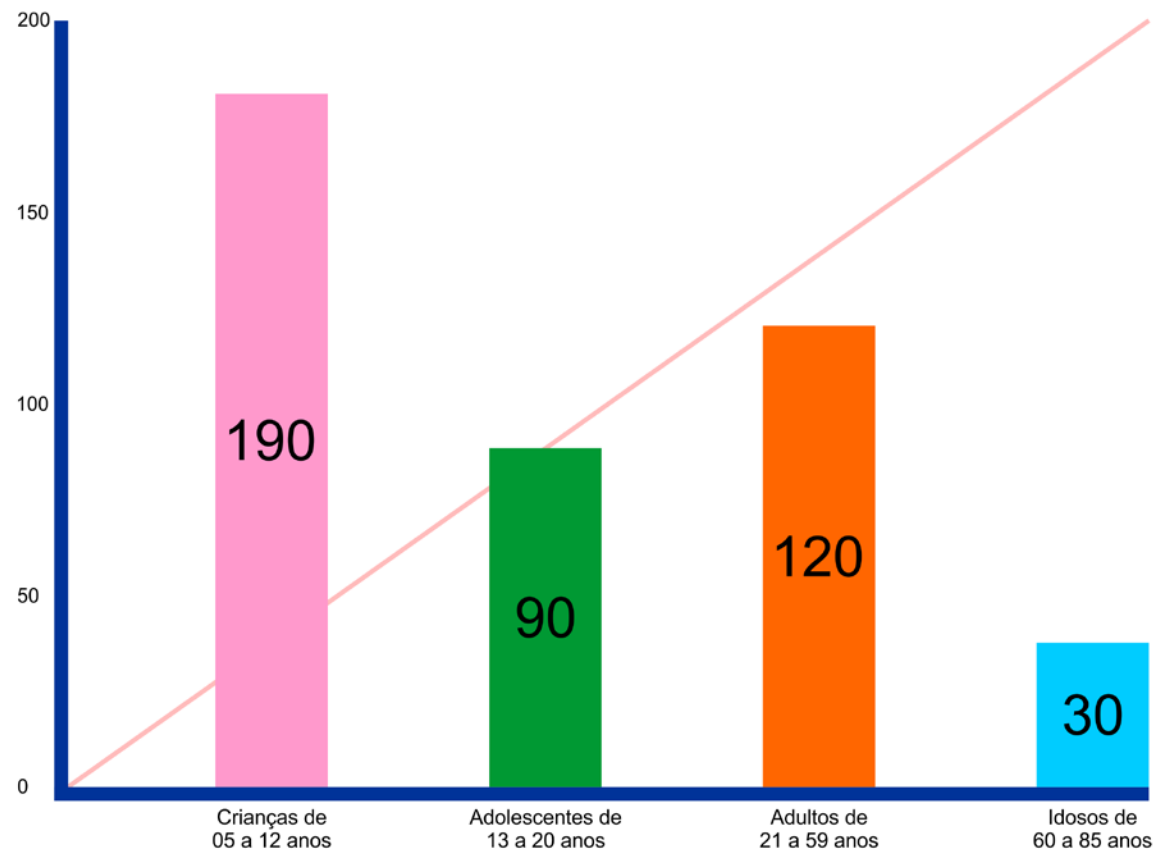

Parceiros e Apoiadores

Prefeitura Municipal

IRAQUARA

Voltando a Crescer!

PMI - Prefeitura Municipal de Iraquara
SEMEC - Secretaria Municipal de Educação
CRAS - Centro de referência de assistência social

Instituições que Disponibilizaram os Espaços

- ▶ PMI - Prefeitura Municipal de Iraquara

Resumo do bairro

- ▶ O bairro do Morumbi situado na cidade de Iraquara e um bairro muito antigo onde se percebe a carência da população. Hoje já foi feita algumas melhorias porém durante a maior parte de sua historia foi apontado como o bairro dos pobres dos criminosos dos usuários de drogas, toda referencia em relação ao bairro era extremamente negativa. Hoje já se ver que as coisas estão mudando as pessoas do centro e de outros bairros já se deslocam para a prática de atividades que foram implantadas no bairro, como os atendimentos do CRAS e do PELC se sentindo seguras .O bairro possui pavimentação, iluminação que foram melhorando aos poucos e assim as pessoas do bairro que muitas vezes se sentiam excluídas, sentem orgulhosas de viver no bairro muita coisa mudou e continua mudando a partir do momento que começaram a investir e a resgatar a auto estima doa cidadãos deste bairro através de projetos sociais e de investimentos em escolas creches que possibilitaram a melhoria das condições de vida de uma forma geral.

Número de Beneficiários - 575 Pessoas

Faixa Etária Atendida

Dança e Recreação

Gessivaldo Dias

Ginástica

Uolace Rodrigues

Ginástica

Uolace Rodrigues