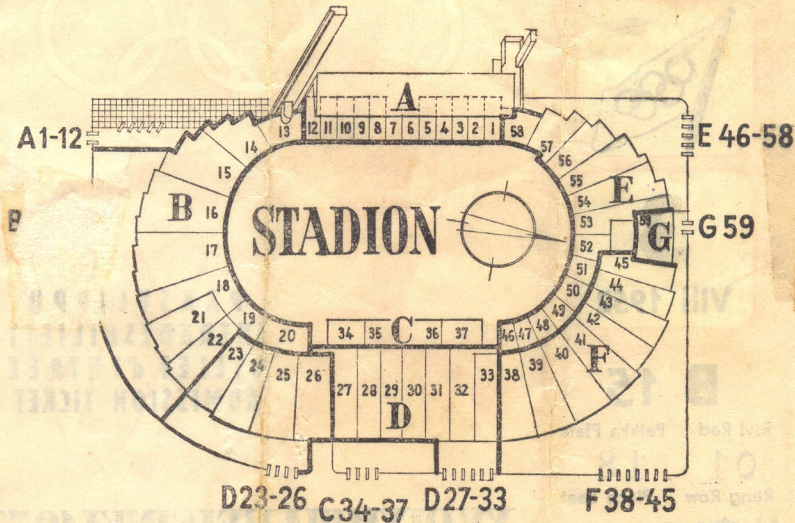

XV Olympiakisojen valoja elokuvaus kaupalliseen tai julkaisutarkoitukseen ilman erikoislupaa on kielletty.

Fotografering och filmning av de olympiska tävlingarna för kommersiellt eller publikationsändamål förbjudna utan särskilt tillstånd.

Il est interdit de prendre des photographies et de filmer sur les lieux de compétitions des Jeux Olympiques à des fins commerciales ou publicitaires sans autorisation spéciale.

Photographing and filming of the XV Olympic Games for commercial or publishing purposes forbidden unless officially authorized.

XV OLYMPIA HELSINKI 1952 • XV OLYMPIADEN HELSINGFORS 1952

XVe OLYMPIADE HELSINKI 1952 • XVth OLYMPIAD HELSINKI 1952